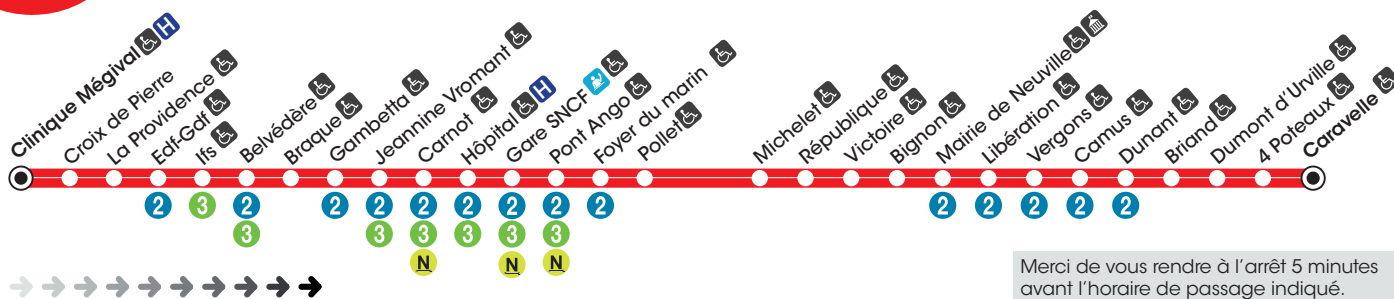

 Titre SMS 1 voyage	 Application Deepmob.
 Agence Deepmob.	 Commerçants partenaires
	 Bus

*Tarifs accessibles sous condition de profil.
Renseignements en agence ou sur deepmob.fr.

Clinique Mégival	05:45	06:00	06:25	06:50	07:15	07:40	08:05	08:30	08:55	09:20	09:45	10:10	10:35	11:00	11:25	11:50	12:15	12:40
La Providence	05:47	06:02	06:27	06:52	07:17	07:42	08:07	08:32	08:57	09:22	09:47	10:12	10:37	11:02	11:27	11:52	12:17	12:42
Belvédère	05:52	06:07	06:32	06:59	07:24	07:49	08:14	08:39	09:04	09:29	09:54	10:19	10:45	11:10	11:35	12:00	12:25	12:50
Gambetta	05:53	06:08	06:33	07:00	07:25	07:51	08:16	08:41	09:06	09:31	09:56	10:21	10:47	11:12	11:37	12:02	12:27	12:52
Carnot	05:56	06:11	06:37	07:04	07:29	07:56	08:21	08:46	09:11	09:36	10:01	10:26	10:52	11:17	11:42	12:07	12:32	12:57
Hôpital	05:57	06:12	06:38	07:05	07:30	07:57	08:22	08:47	09:12	09:37	10:02	10:27	10:53	11:18	11:43	12:08	12:33	12:58
Gare SNCF	05:58	06:13	06:39	07:06	07:31	07:59	08:24	08:49	09:14	09:39	10:04	10:29	10:55	11:20	11:45	12:10	12:35	13:00
Pont Ango	06:00	06:15	06:41	07:08	07:33	08:02	08:27	08:52	09:17	09:42	10:07	10:32	10:58	11:23	11:48	12:13	12:38	13:03
Foyer du Marin	06:00	06:15	06:41	07:08	07:33	08:02	08:27	08:52	09:17	09:42	10:07	10:32	10:58	11:23	11:48	12:13	12:38	13:03
Pollet	06:01	06:16	06:42	07:09	07:34	08:03	08:28	08:53	09:18	09:43	10:08	10:33	10:59	11:24	11:49	12:14	12:39	13:04
Mairie de Neuville	06:04	06:19	06:45	07:14	07:39	08:08	08:33	08:58	09:23	09:48	10:13	10:38	11:04	11:29	11:54	12:19	12:44	13:09
Dunant	06:08	06:23	06:50	07:19	07:44	08:13	08:38	09:03	09:28	09:53	10:18	10:43	11:10	11:35	12:00	12:25	12:50	13:15
4 Poteaux	06:12	06:27	06:54	07:23	07:48	08:17	08:42	09:07	09:32	09:57	10:22	10:47	11:14	11:39	12:04	12:29	12:54	13:19
Caravelle	06:13	06:28	06:55	07:24	07:49	08:18	08:43	09:08	09:33	09:58	10:23	10:48	11:15	11:40	12:05	12:30	12:55	13:20
Clinique Mégival	13:05	13:30	13:55	14:20	14:45	15:10	15:35	16:00	16:25	16:50	17:15	17:40	18:05	18:30	18:55	19:20	19:45	20:10
La Providence	13:07	13:32	13:57	14:22	14:47	15:12	15:37	16:02	16:27	16:53	17:18	17:43	18:07	18:32	18:57	19:22	19:47	20:12
Belvédère	13:15	13:40	14:05	14:30	14:55	15:20	15:45	16:10	16:35	17:01	17:26	17:51	18:15	18:40	19:04	19:29	19:54	20:19
Gambetta	13:17	13:42	14:07	14:32	14:57	15:22	15:47	16:12	16:37	17:04	17:29	17:54	18:17	18:42	19:06	19:31	19:55	20:20
Carnot	13:22	13:47	14:12	14:37	15:02	15:27	15:52	16:17	16:42	17:09	17:34	17:59	18:22	18:47	19:11	19:36	19:59	20:24
Hôpital	13:23	13:48	14:13	14:38	15:03	15:28	15:53	16:18	16:43	17:10	17:35	18:00	18:23	18:48	19:12	19:37	20:00	20:25
Gare SNCF	13:25	13:50	14:15	14:40	15:05	15:30	15:55	16:20	16:45	17:12	17:37	18:02	18:25	18:50	19:14	19:38	20:01	20:26
Pont Ango	13:28	13:53	14:18	14:43	15:08	15:33	15:58	16:23	16:48	17:15	17:40	18:05	18:28	18:53	19:17	19:40	20:03	20:28
Foyer du Marin	13:28	13:53	14:18	14:43	15:08	15:33	15:58	16:23	16:48	17:15	17:40	18:05	18:28	18:53	19:17	19:40	20:03	20:28
Pollet	13:29	13:54	14:19	14:44	15:09	15:34	15:59	16:24	16:49	17:16	17:41	18:06	18:29	18:54	19:18	19:41	20:04	20:29
Mairie de Neuville	13:34	13:59	14:24	14:49	15:14	15:39	16:04	16:29	16:54	17:21	17:46	18:11	18:34	18:59	19:23	19:46	20:09	20:34
Dunant	13:40	14:05	14:30	14:55	15:20	15:45	16:10	16:35	17:00	17:27	17:52	18:17	18:40	19:05	19:28	19:51	20:14	20:39
4 Poteaux	13:44	14:09	14:34	14:59	15:24	15:49	16:14	16:39	17:04	17:31	17:56	18:21	18:44	19:09	19:32	19:55	20:18	20:43
Caravelle	13:45	14:10	14:35	15:00	15:25	15:50	16:15	16:40	17:05	17:32	17:57	18:22	18:45	19:10	19:33	19:56	20:19	20:44