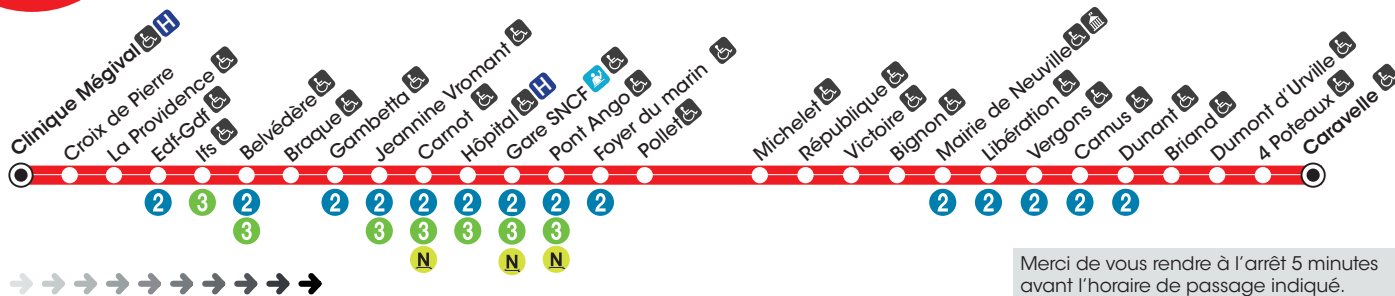

 Titre SMS 1 voyage	 Application Deepmob.
 Agence Deepmob.	 Commerçants partenaires
	 Bus

*Tarifs accessibles sous condition de profil.
Renseignements en agence ou sur deepmob.fr.

Clinique Mégival	05:45	06:00	06:25	06:50	07:15	07:40	08:05	08:30	08:55	09:20	09:45	10:10	10:35	11:00	11:25	11:50	12:15	12:40
La Providence	05:47	06:02	06:27	06:52	07:17	07:42	08:07	08:32	08:57	09:22	09:47	10:12	10:37	11:02	11:27	11:52	12:17	12:42
Belvédère	05:52	06:07	06:32	06:59	07:24	07:49	08:14	08:39	09:04	09:29	09:54	10:19	10:45	11:10	11:35	12:00	12:25	12:50
Gambetta	05:53	06:08	06:33	07:00	07:25	07:51	08:16	08:41	09:06	09:31	09:56	10:21	10:47	11:12	11:37	12:02	12:27	12:52
Carnot	05:56	06:11	06:37	07:04	07:29	07:56	08:21	08:46	09:11	09:36	10:01	10:26	10:52	11:17	11:42	12:07	12:32	12:57
Hôpital	05:57	06:12	06:38	07:05	07:30	07:57	08:22	08:47	09:12	09:37	10:02	10:27	10:53	11:18	11:43	12:08	12:33	12:58
Gare SNCF	05:58	06:13	06:39	07:06	07:31	07:59	08:24	08:49	09:14	09:39	10:04	10:29	10:55	11:20	11:45	12:10	12:35	13:00
Pont Ango	06:00	06:15	06:41	07:08	07:33	08:02	08:27	08:52	09:17	09:42	10:07	10:32	10:58	11:23	11:48	12:13	12:38	13:03
Foyer du Marin	06:00	06:15	06:41	07:08	07:33	08:02	08:27	08:52	09:17	09:42	10:07	10:32	10:58	11:23	11:48	12:13	12:38	13:03
Pollet	06:01	06:16	06:42	07:09	07:34	08:03	08:28	08:53	09:18	09:43	10:08	10:33	10:59	11:24	11:49	12:14	12:39	13:04
Mairie de Neuville	06:04	06:19	06:45	07:14	07:39	08:08	08:33	08:58	09:23	09:48	10:13	10:38	11:04	11:29	11:54	12:19	12:44	13:09
Dunant	06:08	06:23	06:50	07:19	07:44	08:13	08:38	09:03	09:28	09:53	10:18	10:43	11:10	11:35	12:00	12:25	12:50	13:15
4 Poteaux	06:12	06:27	06:54	07:23	07:48	08:17	08:42	09:07	09:32	09:57	10:22	10:47	11:14	11:39	12:04	12:29	12:54	13:19
Caravelle	06:13	06:28	06:55	07:24	07:49	08:18	08:43	09:08	09:33	09:58	10:23	10:48	11:15	11:40	12:05	12:30	12:55	13:20
Clinique Mégival	13:05	13:30	13:55	14:20	14:45	15:10	15:35	16:00	16:25	16:50	17:15	17:40	18:05	18:30	18:55	19:20	19:45	20:10
La Providence	13:07	13:32	13:57	14:22	14:47	15:12	15:37	16:02	16:27	16:53	17:18	17:43	18:07	18:32	18:57	19:22	19:47	20:12
Belvédère	13:15	13:40	14:05	14:30	14:55	15:20	15:45	16:10	16:35	17:01	17:26	17:51	18:15	18:40	19:04	19:29	19:54	20:19
Gambetta	13:17	13:42	14:07	14:32	14:57	15:22	15:47	16:12	16:37	17:04	17:29	17:54	18:17	18:42	19:06	19:31	19:55	20:20
Carnot	13:22	13:47	14:12	14:37	15:02	15:27	15:52	16:17	16:42	17:09	17:34	17:59	18:22	18:47	19:11	19:36	19:59	20:24
Hôpital	13:23	13:48	14:13	14:38	15:03	15:28	15:53	16:18	16:43	17:10	17:35	18:00	18:23	18:48	19:12	19:37	20:00	20:25
Gare SNCF	13:25	13:50	14:15	14:40	15:05	15:30	15:55	16:20	16:45	17:12	17:37	18:02	18:25	18:50	19:14	19:38	20:01	20:26
Pont Ango	13:28	13:53	14:18	14:43	15:08	15:33	15:58	16:23	16:48	17:15	17:40	18:05	18:28	18:53	19:17	19:40	20:03	20:28
Foyer du Marin	13:28	13:53	14:18	14:43	15:08	15:33	15:58	16:23	16:48	17:15	17:40	18:05	18:28	18:53	19:17	19:40	20:03	20:28
Pollet	13:29	13:54	14:19	14:44	15:09	15:34	15:59	16:24	16:49	17:16	17:41	18:06	18:29	18:54	19:18	19:41	20:04	20:29
Mairie de Neuville	13:34	13:59	14:24	14:49	15:14	15:39	16:04	16:29	16:54	17:21	17:46	18:11	18:34	18:59	19:23	19:46	20:09	20:34
Dunant	13:40	14:05	14:30	14:55	15:20	15:45	16:10	16:35	17:00	17:27	17:52	18:17	18:40	19:05	19:28	19:51	20:14	20:39
4 Poteaux	13:44	14:09	14:34	14:59	15:24	15:49	16:14	16:39	17:04	17:31	17:56	18:21	18:44	19:09	19:32	19:55	20:18	20:43
Caravelle	13:45	14:10	14:35	15:00	15:25	15:50	16:15	16:40	17:05	17:32	17:57	18:22	18:45	19:10	19:33	19:56	20:19	20:44