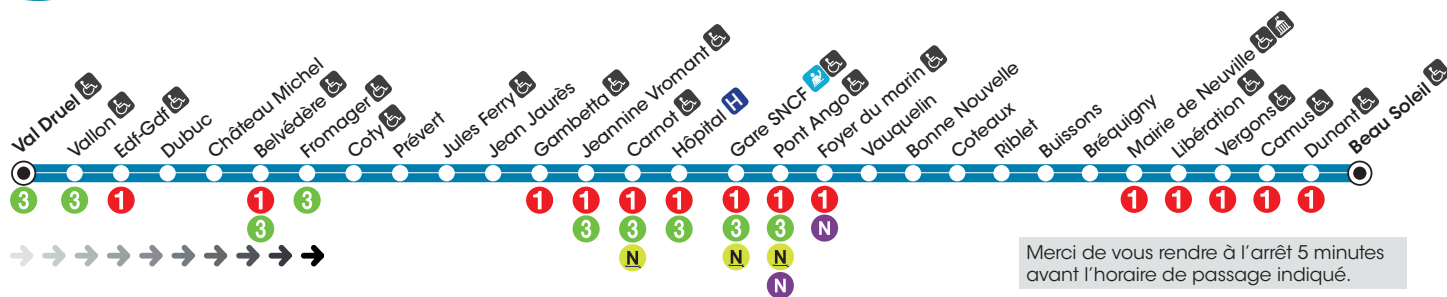

Val Druel	06:15	06:50	07:25	08:00	08:35	09:10	09:45	10:20	10:55	11:30	12:05	12:40	13:15	13:50	14:25	15:00	15:35	16:10
Dubuc	06:18	06:53	07:28	08:03	08:38	09:13	09:48	10:23	10:58	11:33	12:08	12:43	13:19	13:54	14:29	15:04	15:39	16:14
Belvédère	06:21	06:56	07:31	08:06	08:41	09:16	09:51	10:26	11:01	11:36	12:11	12:46	13:23	13:58	14:33	15:08	15:43	16:18
Prévert	06:23	06:58	07:34	08:09	08:44	09:19	09:54	10:30	11:05	11:40	12:14	12:49	13:27	14:02	14:37	15:12	15:47	16:22
Gambetta	06:26	07:01	07:38	08:13	08:48	09:23	09:58	10:35	11:10	11:45	12:18	12:53	13:32	14:07	14:42	15:17	15:52	16:27
Carnot	06:29	07:05	07:42	08:17	08:52	09:27	10:02	10:39	11:14	11:49	12:22	12:57	13:36	14:11	14:46	15:21	15:56	16:31
Gare SNCF	06:31	07:07	07:45	08:20	08:55	09:30	10:05	10:42	11:17	11:52	12:25	13:00	13:39	14:14	14:49	15:24	15:59	16:34
Pont Ango	06:33	07:09	07:48	08:23	08:58	09:33	10:08	10:45	11:20	11:55	12:28	13:03	13:42	14:17	14:52	15:27	16:02	16:37
Foyer du Marin	06:33	07:09	07:48	08:23	08:58	09:33	10:08	10:45	11:20	11:55	12:28	13:03	13:42	14:17	14:52	15:27	16:02	16:37
Coteaux	06:38	07:14	07:53	08:28	09:03	09:38	10:13	10:50	11:25	12:00	12:33	13:08	13:47	14:22	14:57	15:32	16:07	16:42
Mairie de Neuville	06:41	07:18	07:57	08:32	09:07	09:42	10:17	10:54	11:29	12:04	12:37	13:12	13:51	14:26	15:01	15:37	16:12	16:47
Vergons	06:43	07:20	07:59	08:34	09:09	09:44	10:19	10:56	11:31	12:06	12:39	13:14	13:53	14:28	15:03	15:39	16:14	16:49
Dunant	06:45	07:23	08:02	08:37	09:12	09:47	10:22	11:00	11:35	12:10	12:43	13:18	13:57	14:32	15:07	15:43	16:18	16:53
Beau Soleil	06:46	07:24	08:03	08:38	09:13	09:48	10:23	11:01	11:36	12:11	12:44	13:19	13:58	14:33	15:09	15:45	16:20	16:55

Val Druel	16:45	17:20	17:55	18:30	19:05	19:40
Dubuc	16:49	17:24	17:59	18:34	19:08	19:43
Belvédère	16:53	17:28	18:03	18:38	19:11	19:46
Prévert	16:57	17:32	18:07	18:42	19:14	19:49
Gambetta	17:02	17:37	18:12	18:47	19:18	19:53
Carnot	17:06	17:41	18:16	18:51	19:22	19:57
Gare SNCF	17:09	17:44	18:19	18:54	19:24	19:59
Pont Ango	17:12	17:47	18:22	18:57	19:26	20:01
Foyer du Marin	17:12	17:47	18:22	18:57	19:26	20:01
Coteaux	17:17	17:52	18:27	19:02	19:31	20:06
Mairie de Neuville	17:22	17:57	18:32	19:06	19:35	20:10
Vergons	17:24	17:59	18:34	19:08	19:37	20:12
Dunant	17:28	18:03	18:38	19:11	19:40	20:15
Beau Soleil	17:30	18:05	18:39	19:12	19:41	20:16

VACANCES SCOLAIRES 2020/2021

TOUSSAINT	Samedi 17 octobre au dimanche 1er novembre
NOËL	Samedi 19 décembre au dimanche 3 janvier
HIVER	Samedi 20 février au dimanche 7 mars
PRINTEMPS	Samedi 24 avril au dimanche 9 mai
ÉTÉ	Samedi 26 juin au mercredi 1er septembre