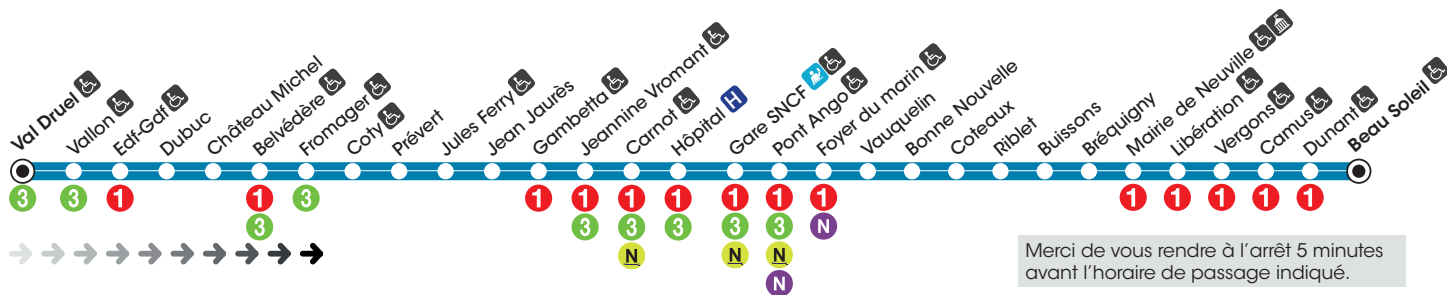

Merci de vous rendre à l'arrêt 5 minutes avant l'horaire de passage indiqué.