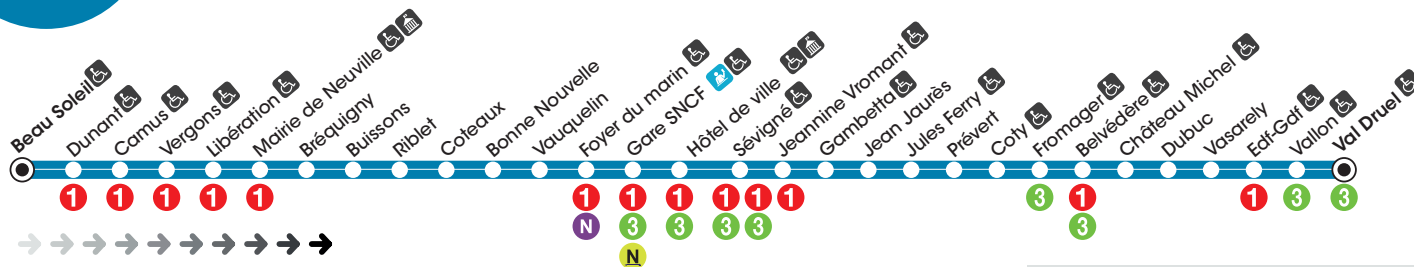

Seniors et personnes à mobilité réduite*

Pass' annuel	Gratuit	
--------------	---------	---

**Réservé aux personnes de 65 ans et plus résidant à Dieppe et Rouxmesnil-Bouteilles.*

Achetez votre titre avant de monter dans le véhicule

 Titre SMS 1 voyage envoyez T1 au 93007	 Application Deepmob.	
 Agence Deepmob.	 Commerçants partenaires	 Bus

**Tarifs accessibles sous condition de profil.
Renseignements en agence ou sur deepmob.fr.*