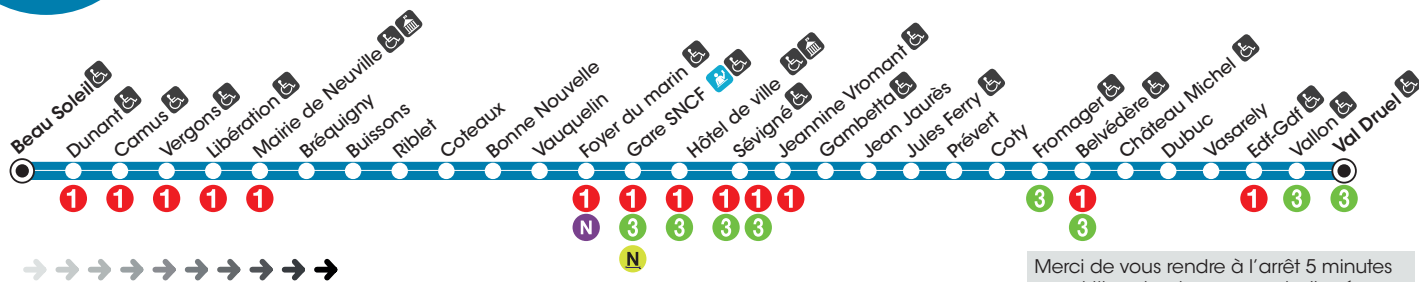

Merci de vous rendre à l'arrêt 5 minutes avant l'horaire de passage indiqué.

Beau Soleil	06:05	06:30	07:05	07:40	08:15	08:50	09:25	10:00	10:35	11:10	11:45	12:20	12:55	13:30	14:05	14:40	15:15	15:50
Dunant	06:06	06:31	07:06	07:42	08:17	08:52	09:26	10:02	10:37	11:12	11:47	12:21	12:56	13:31	14:06	14:41	15:16	15:51
Vergons	06:08	06:33	07:08	07:44	08:19	08:54	09:28	10:04	10:39	11:14	11:49	12:23	12:58	13:33	14:08	14:43	15:18	15:53
Mairie de Neuville	06:09	06:34	07:09	07:45	08:20	08:55	09:29	10:06	10:41	11:16	11:50	12:24	12:59	13:35	14:10	14:45	15:20	15:55
Coteaux	06:13	06:38	07:13	07:49	08:24	08:59	09:33	10:10	10:45	11:20	11:54	12:28	13:03	13:39	14:14	14:49	15:24	15:59
Foyer du marin	06:16	06:41	07:18	07:54	08:29	09:04	09:38	10:15	10:51	11:26	12:00	12:33	13:08	13:45	14:20	14:55	15:30	16:05
Gare SNCF	06:18	06:43	07:21	07:57	08:32	09:07	09:41	10:17	10:53	11:28	12:03	12:36	13:11	13:48	14:23	14:58	15:33	16:08
Hôtel de ville	06:20	06:45	07:23	08:00	08:35	09:09	09:43	10:20	10:56	11:31	12:05	12:38	13:13	13:51	14:26	15:01	15:36	16:11
Sévigné	06:21	06:46	07:25	08:03	08:38	09:11	09:45	10:23	10:59	11:34	12:07	12:40	13:15	13:54	14:29	15:04	15:39	16:14
Gambetta	06:23	06:48	07:28	08:07	08:41	09:14	09:48	10:26	11:02	11:37	12:10	12:43	13:18	13:58	14:33	15:08	15:43	16:18
Prévert	06:26	06:51	07:32	08:11	08:45	09:18	09:52	10:30	11:06	11:41	12:14	12:47	13:22	14:02	14:37	15:12	15:47	16:22
Belvédère	06:29	06:54	07:36	08:15	08:49	09:22	09:56	10:34	11:10	11:45	12:18	12:51	13:26	14:06	14:41	15:16	15:51	16:26
Vasarely	06:33	06:58	07:40	08:19	08:53	09:26	10:00	10:37	11:13	11:48	12:21	12:54	13:29	14:09	14:44	15:19	15:54	16:29
Val Druel	06:37	07:02	07:44	08:23	08:57	09:30	10:04	10:42	11:18	11:53	12:26	12:59	13:34	14:14	14:49	15:24	15:59	16:34

Beau Soleil	16:25	17:00	17:35	18:10	18:45	19:20	19:55
Dunant	16:26	17:01	17:36	18:11	18:46	19:21	19:56
Vergons	16:28	17:03	17:38	18:13	18:48	19:23	19:58
Mairie de Neuville	16:30	17:05	17:40	18:15	18:50	19:25	19:59
Coteaux	16:34	17:09	17:44	18:19	18:54	19:29	20:03
Foyer du marin	16:40	17:15	17:50	18:24	18:59	19:34	20:08
Gare SNCF	16:43	17:18	17:52	18:26	19:02	19:37	20:11
Hôtel de ville	16:46	17:21	17:55	18:29	19:04	19:39	20:13
Sévigné	16:49	17:24	17:58	18:32	19:06	19:41	20:15
Gambetta	16:53	17:28	18:01	18:35	19:09	19:44	20:18
Prévert	16:57	17:32	18:05	18:39	19:13	19:48	20:22
Belvédère	17:01	17:36	18:09	18:43	19:16	19:51	20:25
Vasarely	17:04	17:39	18:12	18:46	19:19	19:54	20:28
Val Druel	17:09	17:44	18:17	18:51	19:24	19:59	20:33

VACANCES SCOLAIRES 2020/2021

TOUSSAINT	Samedi 17 octobre au dimanche 1er novembre
NOËL	Samedi 19 décembre au dimanche 3 janvier
HIVER	Samedi 20 février au dimanche 7 mars
PRINTEMPS	Samedi 24 avril au dimanche 9 mai
ÉTÉ	Samedi 26 juin au mercredi 1er septembre