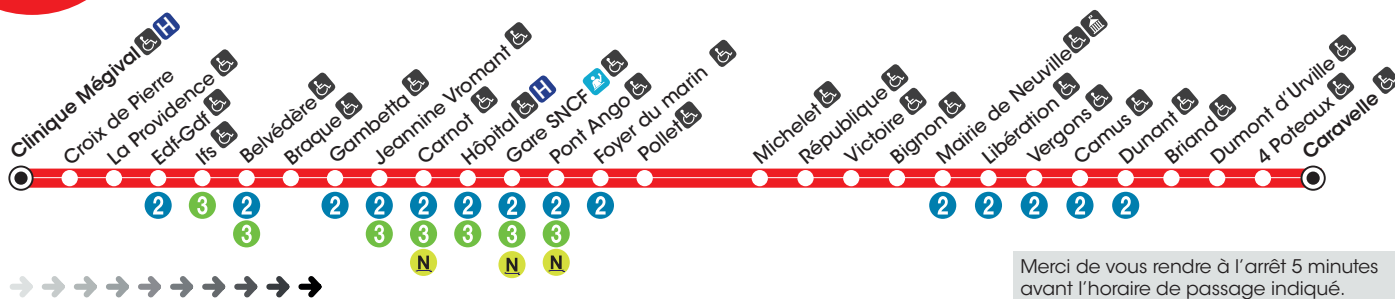

Merci de vous rendre à l'arrêt 5 minutes avant l'horaire de passage indiqué.

Clinique Mégival	06:00	06:35	07:10	07:45	08:20	08:55	09:30	10:05	10:40	11:15	11:50	12:25	13:00	13:35	14:10	14:45	15:20	15:55
La Providence	06:02	06:37	07:12	07:47	08:22	08:57	09:32	10:07	10:42	11:17	11:52	12:27	13:02	13:37	14:12	14:47	15:22	15:57
Belvédère	06:07	06:43	07:19	07:54	08:29	09:04	09:39	10:14	10:50	11:25	12:00	12:35	13:10	13:45	14:20	14:55	15:30	16:05
Gambetta	06:08	06:44	07:20	07:56	08:31	09:06	09:41	10:16	10:52	11:27	12:02	12:37	13:12	13:47	14:22	14:57	15:32	16:07
Carnot	06:11	06:48	07:24	08:01	08:36	09:11	09:46	10:21	10:57	11:32	12:07	12:42	13:17	13:52	14:27	15:02	15:37	16:12
Hôpital	06:12	06:49	07:25	08:02	08:37	09:12	09:47	10:22	10:58	11:33	12:08	12:43	13:18	13:53	14:28	15:03	15:38	16:13
Gare SNCF	06:13	06:50	07:26	08:04	08:39	09:14	09:49	10:24	11:00	11:35	12:10	12:45	13:20	13:55	14:30	15:05	15:40	16:15
Pont Ango	06:15	06:52	07:28	08:07	08:42	09:17	09:52	10:27	11:03	11:38	12:13	12:48	13:23	13:58	14:33	15:08	15:43	16:18
Foyer du Marin	06:15	06:52	07:28	08:07	08:42	09:17	09:52	10:27	11:03	11:38	12:13	12:48	13:23	13:58	14:33	15:08	15:43	16:18
Pollet	06:16	06:53	07:29	08:08	08:43	09:18	09:53	10:28	11:04	11:39	12:14	12:49	13:24	13:59	14:34	15:09	15:44	16:19
Mairie de Neuville	06:19	06:58	07:34	08:13	08:48	09:23	09:58	10:33	11:09	11:44	12:19	12:54	13:29	14:04	14:39	15:14	15:49	16:24
Dunant	06:23	07:03	07:39	08:18	08:53	09:28	10:03	10:38	11:15	11:50	12:25	13:00	13:35	14:10	14:45	15:20	15:55	16:30
4 Poteaux	06:27	07:07	07:43	08:22	08:57	09:32	10:07	10:42	11:19	11:54	12:29	13:04	13:39	14:14	14:49	15:24	15:59	16:34
Caravelle	06:28	07:08	07:44	08:23	08:58	09:33	10:08	10:43	11:20	11:55	12:30	13:05	13:40	14:15	14:50	15:25	16:00	16:35

Clinique Mégival	16:30	17:05	17:40	18:15	18:50	19:25	20:00
La Providence	16:33	17:08	17:43	18:17	18:52	19:27	20:02
Belvédère	16:41	17:16	17:51	18:25	19:00	19:34	20:09
Gambetta	16:43	17:19	17:54	18:27	19:02	19:35	20:10
Carnot	16:48	17:24	17:59	18:32	19:07	19:39	20:14
Hôpital	16:49	17:25	18:00	18:33	19:08	19:40	20:15
Gare SNCF	16:51	17:27	18:02	18:35	19:10	19:41	20:16
Pont Ango	16:54	17:30	18:05	18:38	19:13	19:43	20:18
Foyer du Marin	16:54	17:30	18:05	18:38	19:13	19:43	20:18
Pollet	16:55	17:31	18:06	18:39	19:14	19:44	20:19
Mairie de Neuville	17:00	17:36	18:11	18:44	19:19	19:49	20:24
Dunant	17:06	17:42	18:17	18:50	19:24	19:54	20:29
4 Poteaux	17:10	17:46	18:21	18:54	19:28	19:58	20:33
Caravelle	17:11	17:47	18:22	18:55	19:29	19:59	20:34

VACANCES SCOLAIRES 2020/2021

TOUSSAINT	Samedi 17 octobre au dimanche 1er novembre
NOËL	Samedi 19 décembre au dimanche 3 janvier
HIVER	Samedi 20 février au dimanche 7 mars
PRINTEMPS	Samedi 24 avril au dimanche 9 mai
ÉTÉ	Samedi 26 juin au mercredi 1er septembre