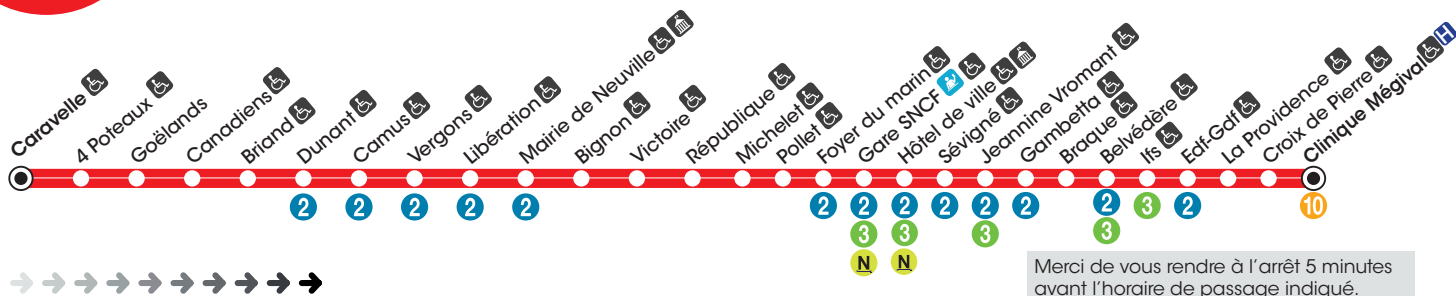

Caravelle	05:40	05:55	06:20	06:45	07:10	07:35	08:00	08:25	08:50	09:15	09:40	10:05	10:30	10:55	11:20	11:45	12:10	12:35
4 Poteaux	05:41	05:56	06:21	06:46	07:11	07:36	08:01	08:26	08:51	09:16	09:41	10:06	10:31	10:56	11:21	11:46	12:11	12:36
Dunant	05:45	06:00	06:25	06:50	07:17	07:42	08:06	08:31	08:57	09:22	09:46	10:11	10:36	11:01	11:26	11:52	12:17	12:42
Mairie de Neuville	05:48	06:03	06:28	06:53	07:20	07:46	08:10	08:34	09:00	09:25	09:49	10:14	10:39	11:04	11:29	11:55	12:20	12:45
Pollet	05:51	06:06	06:31	06:57	07:24	07:50	08:14	08:38	09:04	09:29	09:53	10:18	10:43	11:08	11:33	11:59	12:24	12:49
Foyer du marin	05:52	06:07	06:32	06:59	07:26	07:52	08:16	08:40	09:06	09:31	09:55	10:20	10:45	11:10	11:35	12:01	12:26	12:51
Gare SNCF	05:54	06:09	06:34	07:02	07:29	07:55	08:19	08:43	09:09	09:34	09:58	10:22	10:47	11:12	11:37	12:04	12:29	12:54
Hôtel de ville	05:56	06:11	06:36	07:04	07:31	07:58	08:22	08:45	09:11	09:36	10:00	10:25	10:50	11:15	11:40	12:06	12:31	12:56
Sévigné	05:57	06:12	06:37	07:06	07:33	08:01	08:25	08:47	09:13	09:38	10:02	10:28	10:53	11:18	11:43	12:08	12:33	12:58
Gambetta	05:59	06:14	06:39	07:08	07:37	08:05	08:29	08:50	09:16	09:41	10:05	10:31	10:56	11:21	11:46	12:11	12:36	13:01
Braque	06:00	06:15	06:40	07:09	07:38	08:06	08:30	08:51	09:17	09:42	10:07	10:33	10:58	11:23	11:48	12:12	12:37	13:02
Belvédère	06:02	06:17	06:42	07:11	07:40	08:08	08:32	08:53	09:19	09:44	10:10	10:36	11:01	11:26	11:51	12:14	12:39	13:04
La Providence	06:08	06:23	06:48	07:17	07:46	08:14	08:38	08:59	09:25	09:50	10:16	10:42	11:07	11:32	11:57	12:20	12:45	13:10
Clinique Mégival	06:11	06:26	06:51	07:20	07:49	08:17	08:41	09:02	09:28	09:53	10:19	10:45	11:10	11:35	12:00	12:23	12:48	13:13
Caravelle	13:00	13:25	13:50	14:15	14:40	15:05	15:30	15:55	16:20	16:45	17:10	17:40	18:05	18:30	18:50	19:15	19:40	20:05
4 Poteaux	13:01	13:26	13:51	14:16	14:41	15:06	15:31	15:56	16:21	16:46	17:11	17:41	18:06	18:31	18:51	19:16	19:41	20:06
Dunant	13:07	13:32	13:57	14:22	14:47	15:12	15:37	16:02	16:27	16:52	17:17	17:47	18:11	18:37	18:57	19:22	19:45	20:10
Mairie de Neuville	13:10	13:36	14:01	14:26	14:51	15:16	15:41	16:06	16:31	16:56	17:21	17:51	18:15	18:40	19:00	19:25	19:48	20:13
Pollet	13:14	13:41	14:06	14:31	14:56	15:21	15:46	16:11	16:36	17:01	17:26	17:55	18:19	18:44	19:04	19:29	19:52	20:17
Foyer du marin	13:16	13:43	14:08	14:33	14:58	15:23	15:48	16:13	16:38	17:03	17:28	17:57	18:21	18:46	19:06	19:31	19:53	20:18
Gare SNCF	13:19	13:46	14:11	14:36	15:01	15:26	15:51	16:16	16:41	17:06	17:31	17:59	18:23	18:49	19:09	19:34	19:56	20:21
Hôtel de ville	13:21	13:49	14:14	14:39	15:04	15:29	15:54	16:19	16:44	17:09	17:34	18:02	18:26	18:51	19:11	19:36	19:58	20:23
Sévigné	13:23	13:52	14:17	14:42	15:07	15:32	15:57	16:22	16:47	17:12	17:37	18:05	18:29	18:53	19:13	19:38	20:00	20:25
Gambetta	13:26	13:56	14:21	14:46	15:11	15:36	16:01	16:26	16:51	17:16	17:40	18:08	18:32	18:56	19:16	19:40	20:02	20:27
Braque	13:27	13:57	14:22	14:47	15:12	15:37	16:02	16:27	16:52	17:17	17:42	18:10	18:33	18:57	19:17	19:41	20:03	20:28
Belvédère	13:29	14:00	14:25	14:50	15:15	15:40	16:05	16:30	16:55	17:20	17:45	18:13	18:35	18:59	19:19	19:43	20:05	20:30
La Providence	13:35	14:06	14:31	14:56	15:21	15:46	16:11	16:36	17:01	17:26	17:51	18:19	18:41	19:05	19:25	19:49	20:11	20:36
Clinique Mégival	13:38	14:09	14:34	14:59	15:24	15:49	16:14	16:39	17:04	17:29	17:54	18:22	18:44	19:08	19:28	19:52	20:14	20:39