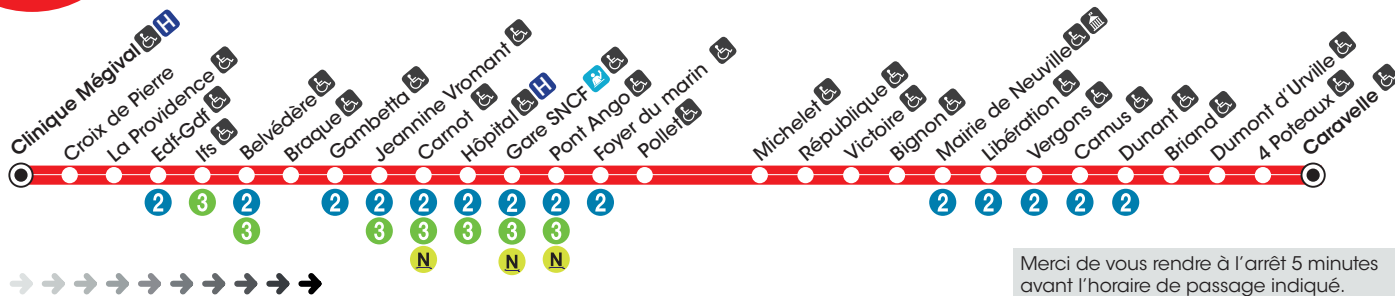

Seniors et personnes à mobilité réduite*

Pass' annuel	Gratuit	
--------------	----------------	---

**Réservé aux personnes de 65 ans et plus résidant à Dieppe et Rouxmesnil-Bouteilles.*

Achetez votre titre avant de monter dans le véhicule

 Titre SMS 1 voyage envoyez T1 au 93007	 Application Deepmob.	
 Agence Deepmob.	 Commerçants partenaires	 Bus

**Tarifs accessibles sous condition de profil.
Renseignements en agence ou sur deepmob.fr.*