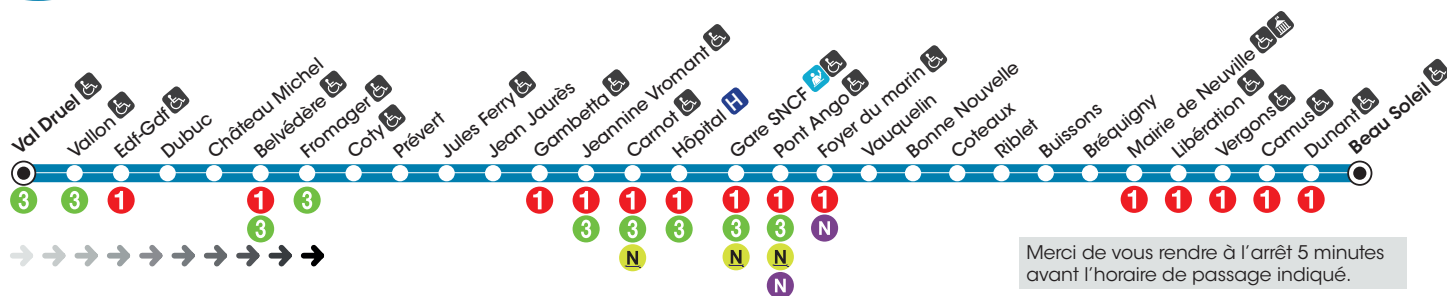

Val Druel	06:15	06:50	07:25	08:00	08:35	09:10	09:45	10:20	10:55	11:30	12:05	12:40	13:15	13:50	14:25	15:00	15:35	16:10
Dubuc	06:18	06:53	07:28	08:03	08:38	09:13	09:48	10:23	10:58	11:33	12:08	12:43	13:19	13:54	14:29	15:04	15:39	16:14
Belvédère	06:21	06:56	07:31	08:06	08:41	09:16	09:51	10:26	11:01	11:36	12:11	12:46	13:23	13:58	14:33	15:08	15:43	16:18
Prévert	06:23	06:58	07:34	08:09	08:44	09:19	09:54	10:30	11:05	11:40	12:14	12:49	13:27	14:02	14:37	15:12	15:47	16:22
Gambetta	06:26	07:01	07:38	08:13	08:48	09:23	09:58	10:35	11:10	11:45	12:18	12:53	13:32	14:07	14:42	15:17	15:52	16:27
Carnot	06:29	07:05	07:42	08:17	08:52	09:27	10:02	10:39	11:14	11:49	12:22	12:57	13:36	14:11	14:46	15:21	15:56	16:31
Gare SNCF	06:31	07:07	07:45	08:20	08:55	09:30	10:05	10:42	11:17	11:52	12:25	13:00	13:39	14:14	14:49	15:24	15:59	16:34
Pont Ango	06:33	07:09	07:48	08:23	08:58	09:33	10:08	10:45	11:20	11:55	12:28	13:03	13:42	14:17	14:52	15:27	16:02	16:37
Foyer du Marin	06:33	07:09	07:48	08:23	08:58	09:33	10:08	10:45	11:20	11:55	12:28	13:03	13:42	14:17	14:52	15:27	16:02	16:37
Coteaux	06:38	07:14	07:53	08:28	09:03	09:38	10:13	10:50	11:25	12:00	12:33	13:08	13:47	14:22	14:57	15:32	16:07	16:42
Mairie de Neuville	06:41	07:18	07:57	08:32	09:07	09:42	10:17	10:54	11:29	12:04	12:37	13:12	13:51	14:26	15:01	15:37	16:12	16:47
Vergons	06:43	07:20	07:59	08:34	09:09	09:44	10:19	10:56	11:31	12:06	12:39	13:14	13:53	14:28	15:03	15:39	16:14	16:49
Dunant	06:45	07:23	08:02	08:37	09:12	09:47	10:22	11:00	11:35	12:10	12:43	13:18	13:57	14:32	15:07	15:43	16:18	16:53
Beau Soleil	06:46	07:24	08:03	08:38	09:13	09:48	10:23	11:01	11:36	12:11	12:44	13:19	13:58	14:33	15:09	15:45	16:20	16:55

Val Druel	16:45	17:20	17:55	18:30	19:05	19:40
Dubuc	16:49	17:24	17:59	18:34	19:08	19:43
Belvédère	16:53	17:28	18:03	18:38	19:11	19:46
Prévert	16:57	17:32	18:07	18:42	19:14	19:49
Gambetta	17:02	17:37	18:12	18:47	19:18	19:53
Carnot	17:06	17:41	18:16	18:51	19:22	19:57
Gare SNCF	17:09	17:44	18:19	18:54	19:24	19:59
Pont Ango	17:12	17:47	18:22	18:57	19:26	20:01
Foyer du Marin	17:12	17:47	18:22	18:57	19:26	20:01
Coteaux	17:17	17:52	18:27	19:02	19:31	20:06
Mairie de Neuville	17:22	17:57	18:32	19:06	19:35	20:10
Vergons	17:24	17:59	18:34	19:08	19:37	20:12
Dunant	17:28	18:03	18:38	19:11	19:40	20:15
Beau Soleil	17:30	18:05	18:39	19:12	19:41	20:16

VACANCES SCOLAIRES 2020/2021

TOUSSAINT	Samedi 17 octobre au dimanche 1er novembre
NOËL	Samedi 19 décembre au dimanche 3 janvier
HIVER	Samedi 20 février au dimanche 7 mars
PRINTEMPS	Samedi 24 avril au dimanche 9 mai
ÉTÉ	Samedi 26 juin au mercredi 1er septembre