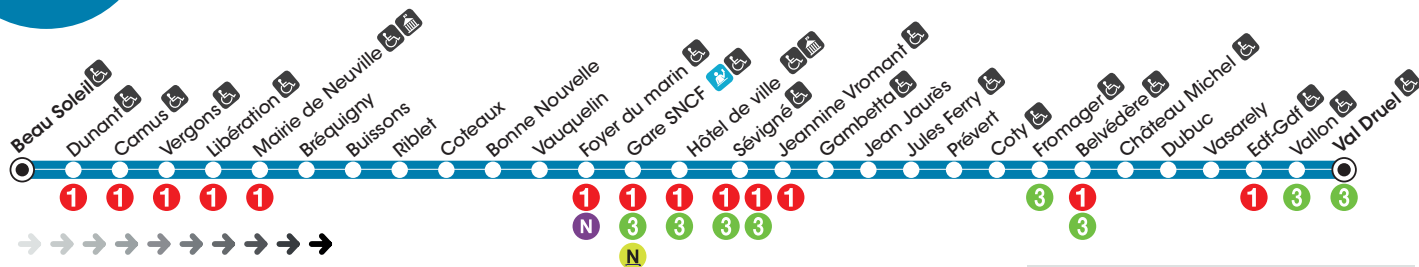

Seniors et personnes à mobilité réduite*

Pass' annuel	Gratuit	
--------------	---------	---

**Réservé aux personnes de 65 ans et plus résidant à Dieppe et Rouxmesnil-Bouteilles.*

Achetez votre titre avant de monter dans le véhicule

 Titre SMS 1 voyage envoyez T1 au 93007	 Application Deepmob.	
 Agence Deepmob.	 Commerçants partenaires	 Bus

**Tarifs accessibles sous condition de profil.
Renseignements en agence ou sur deepmob.fr.*