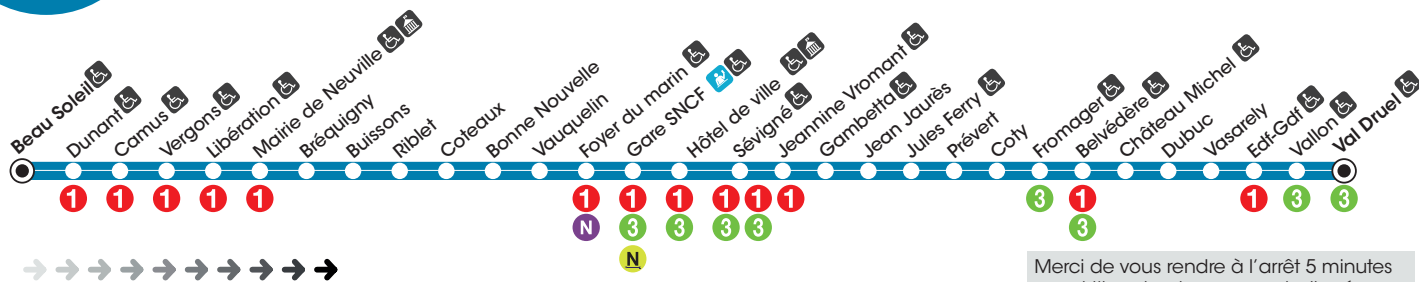

Merci de vous rendre à l'arrêt 5 minutes avant l'horaire de passage indiqué.

Beau Soleil	06:05	06:30	07:05	07:40	08:15	08:50	09:25	10:00	10:35	11:10	11:45	12:20	12:55	13:30	14:05	14:40	15:15	15:50
Dunant	06:06	06:31	07:06	07:42	08:17	08:52	09:26	10:02	10:37	11:12	11:47	12:21	12:56	13:31	14:06	14:41	15:16	15:51
Vergons	06:08	06:33	07:08	07:44	08:19	08:54	09:28	10:04	10:39	11:14	11:49	12:23	12:58	13:33	14:08	14:43	15:18	15:53
Mairie de Neuville	06:09	06:34	07:09	07:45	08:20	08:55	09:29	10:06	10:41	11:16	11:50	12:24	12:59	13:35	14:10	14:45	15:20	15:55
Coteaux	06:13	06:38	07:13	07:49	08:24	08:59	09:33	10:10	10:45	11:20	11:54	12:28	13:03	13:39	14:14	14:49	15:24	15:59
Foyer du marin	06:16	06:41	07:18	07:54	08:29	09:04	09:38	10:15	10:51	11:26	12:00	12:33	13:08	13:45	14:20	14:55	15:30	16:05
Gare SNCF	06:18	06:43	07:21	07:57	08:32	09:07	09:41	10:17	10:53	11:28	12:03	12:36	13:11	13:48	14:23	14:58	15:33	16:08
Hôtel de ville	06:20	06:45	07:23	08:00	08:35	09:09	09:43	10:20	10:56	11:31	12:05	12:38	13:13	13:51	14:26	15:01	15:36	16:11
Sévigné	06:21	06:46	07:25	08:03	08:38	09:11	09:45	10:23	10:59	11:34	12:07	12:40	13:15	13:54	14:29	15:04	15:39	16:14
Gambetta	06:23	06:48	07:28	08:07	08:41	09:14	09:48	10:26	11:02	11:37	12:10	12:43	13:18	13:58	14:33	15:08	15:43	16:18
Prévert	06:26	06:51	07:32	08:11	08:45	09:18	09:52	10:30	11:06	11:41	12:14	12:47	13:22	14:02	14:37	15:12	15:47	16:22
Belvédère	06:29	06:54	07:36	08:15	08:49	09:22	09:56	10:34	11:10	11:45	12:18	12:51	13:26	14:06	14:41	15:16	15:51	16:26
Vasarely	06:33	06:58	07:40	08:19	08:53	09:26	10:00	10:37	11:13	11:48	12:21	12:54	13:29	14:09	14:44	15:19	15:54	16:29
Val Druel	06:37	07:02	07:44	08:23	08:57	09:30	10:04	10:42	11:18	11:53	12:26	12:59	13:34	14:14	14:49	15:24	15:59	16:34

Beau Soleil	16:25	17:00	17:35	18:10	18:45	19:20	19:55
Dunant	16:26	17:01	17:36	18:11	18:46	19:21	19:56
Vergons	16:28	17:03	17:38	18:13	18:48	19:23	19:58
Mairie de Neuville	16:30	17:05	17:40	18:15	18:50	19:25	19:59
Coteaux	16:34	17:09	17:44	18:19	18:54	19:29	20:03
Foyer du marin	16:40	17:15	17:50	18:24	18:59	19:34	20:08
Gare SNCF	16:43	17:18	17:52	18:26	19:02	19:37	20:11
Hôtel de ville	16:46	17:21	17:55	18:29	19:04	19:39	20:13
Sévigné	16:49	17:24	17:58	18:32	19:06	19:41	20:15
Gambetta	16:53	17:28	18:01	18:35	19:09	19:44	20:18
Prévert	16:57	17:32	18:05	18:39	19:13	19:48	20:22
Belvédère	17:01	17:36	18:09	18:43	19:16	19:51	20:25
Vasarely	17:04	17:39	18:12	18:46	19:19	19:54	20:28
Val Druel	17:09	17:44	18:17	18:51	19:24	19:59	20:33

VACANCES SCOLAIRES 2020/2021

TOUSSAINT	Samedi 17 octobre au dimanche 1er novembre
NOËL	Samedi 19 décembre au dimanche 3 janvier
HIVER	Samedi 20 février au dimanche 7 mars
PRINTEMPS	Samedi 24 avril au dimanche 9 mai
ÉTÉ	Samedi 26 juin au mercredi 1er septembre