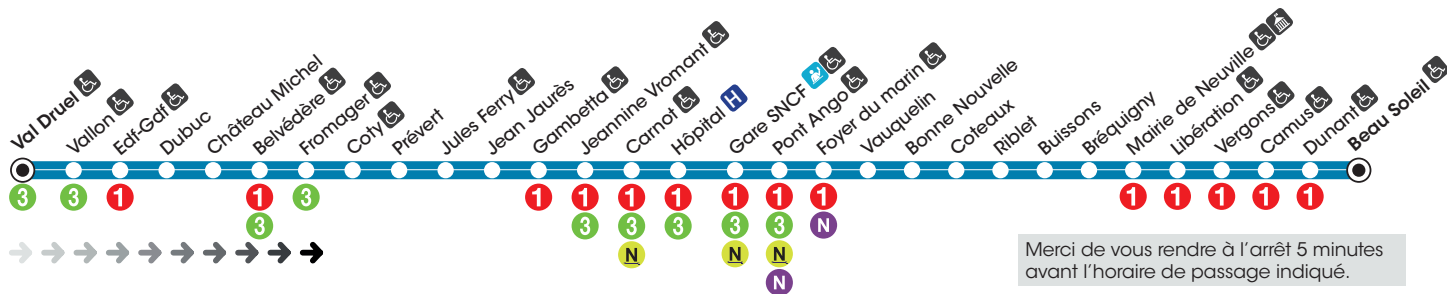

Merci de vous rendre à l'arrêt 5 minutes avant l'horaire de passage indiqué.